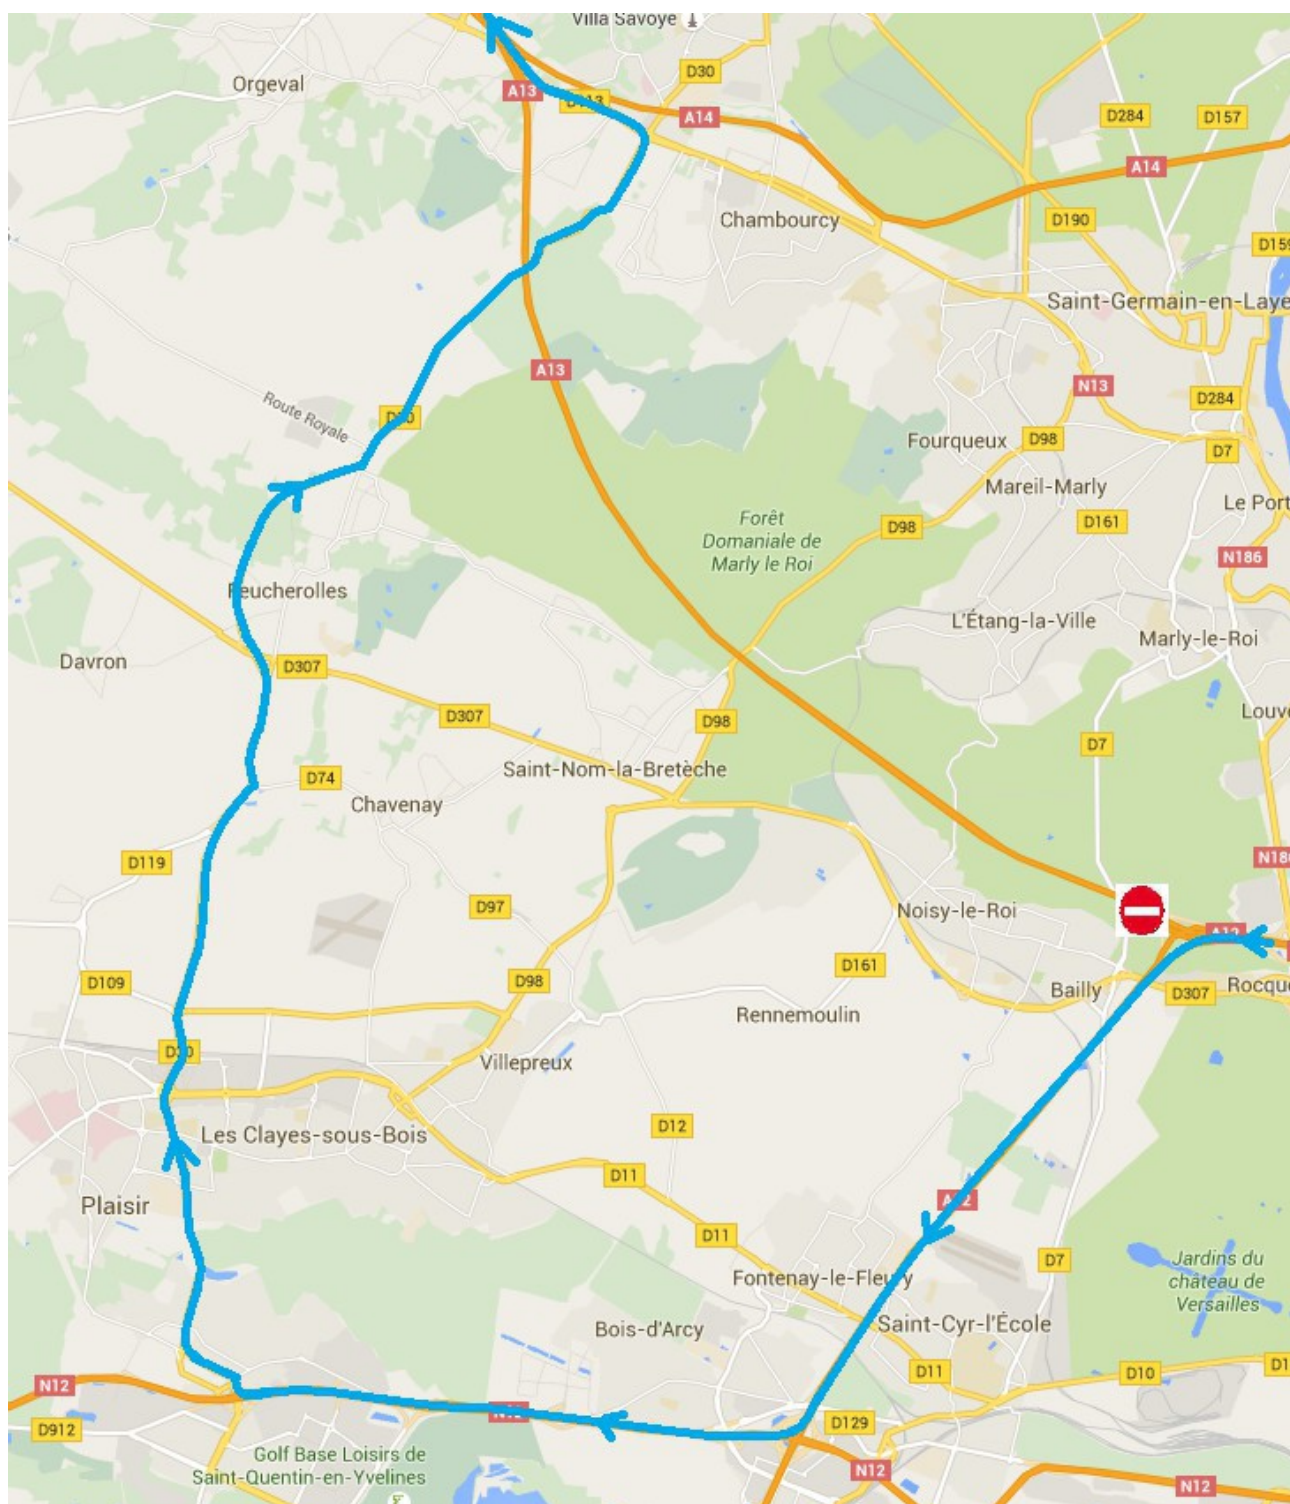

## Itinéraire de déviation sens Paris-Province

- Déviation des usagers en provenance de l'A13 sens Paris-Province
- Fin de la déviation des usagers en provenance de l'A12 sens Province-Paris

## Zoom sur le demi-tour via la RN186 pour les usagers provenant de l'A12

- Début de la déviation des usagers en provenance de l'A12 sens Province-Paris

## Déviation des usagers en provenance de la RN10

- Déviation des usagers en provenance de la RN10 et voulant se rendre direction Rouen

## Itinéraire de déviation sens Province-Paris

- Déviation des usagers en provenance de l'A13 sens Province-Paris

Zoom sur le début de la déviation de l'A13 sens Province-Paris

- Début de la déviation des usagers en provenance de l'A13 sens Province-Paris