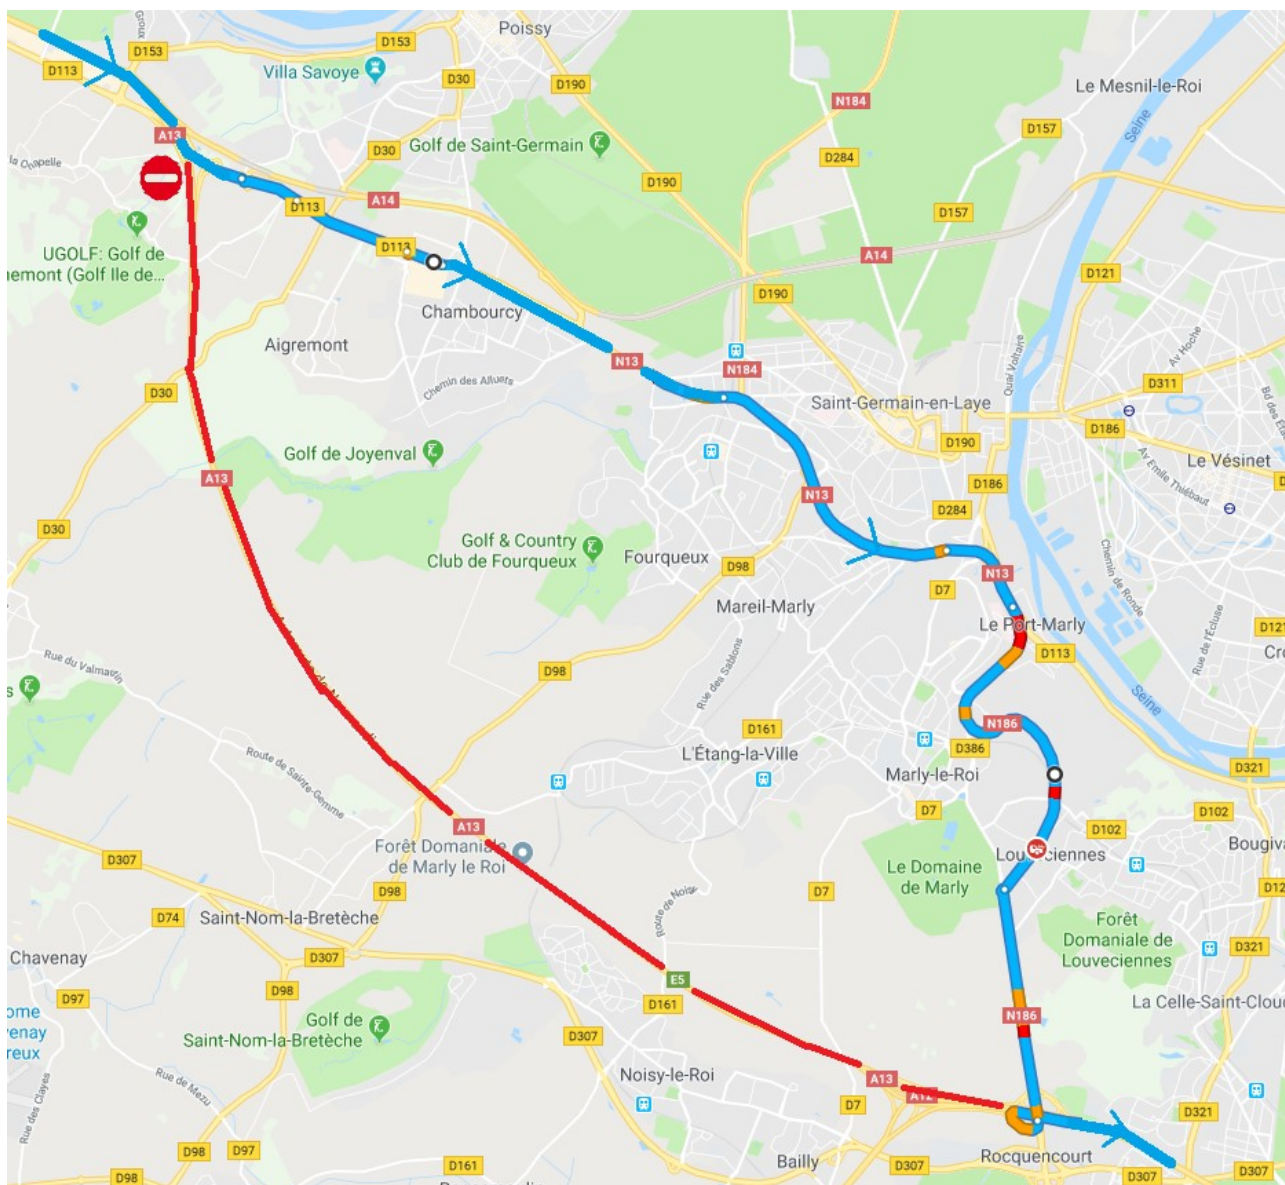

## Itinéraire de déviation sens Paris-Province

- Déviation des usagers en provenance de l'A13 sens Paris-Province
- Fin de la déviation des usagers en provenance de l'A12 sens Province-Paris

## Zoom sur le demi-tour via la RN186 pour les usagers provenant de l'A12

- Début de la déviation des usagers en provenance de l'A12 sens Province-Paris

## Déviation des usagers en provenance de la RN10

- Déviation des usagers en provenance de la RN10 et voulant se rendre direction Rouen

## Itinéraire de déviation sens Province-Paris

- Déviation des usagers en provenance de l'A13 sens Province-Paris

Zoom sur le début de la déviation de l'A13 sens Province-Paris

- Début de la déviation des usagers en provenance de l'A13 sens Province-Paris