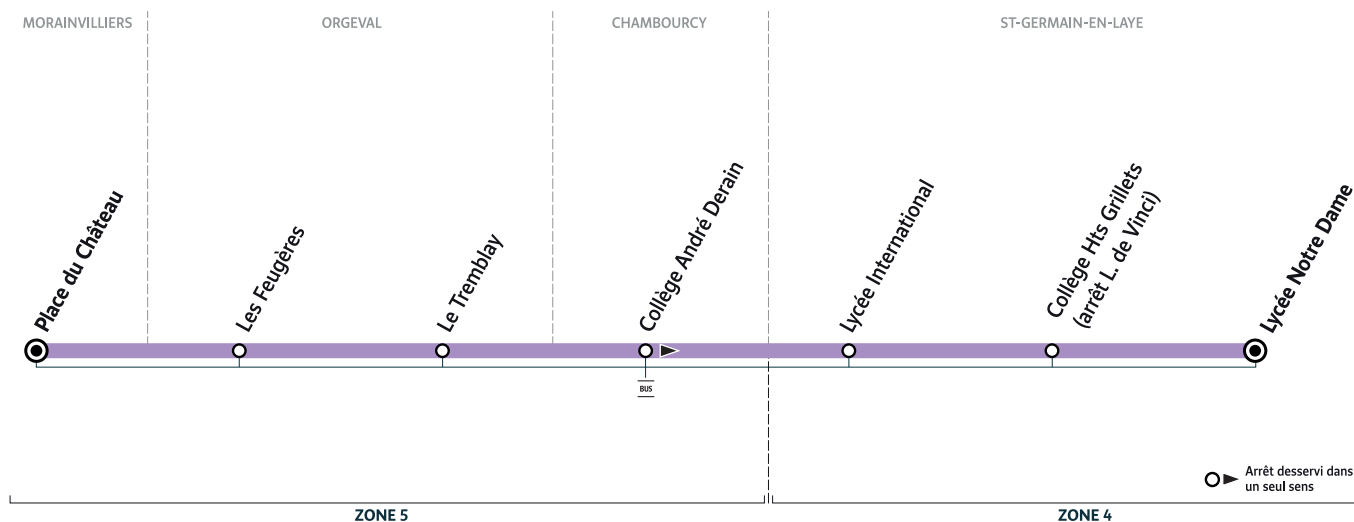

L101

MORAINVILLIERS Place du Château → SAINT-GERMAIN-EN-LAYE Lycée Notre Dame

Horaires valables du 2 septembre 2021 au 7 juillet 2022 en période scolaire

| | | Du lundi au vendredi |
|-----------------------|--|----------------------|
| MORAINVILLIERS | Place du Château | 7:35 |
| ORGEVAL | Les Feugères | 7:38 |
| | Le Tremblay | 7:40 |
| CHAMBOURCY | Collège André Derain | 7:58 |
| SAINT-GERMAIN-EN-LAYE | Lycée International | 8:04 |
| | Collège Hauts Grillets (arrêt L. de Vinci) | 8:10 |
| | Lycée Notre Dame | 8:15 |

L101

SAINT-GERMAIN-EN-LAYE Lycée Notre Dame → MORAINVILLIERS Place du Château

Horaires valables du 2 septembre 2021 au 7 juillet 2022 en période scolaire

| | | Du lundi au vendredi | | |
|-----------------------|--|----------------------|-------|-------|
| SAINT-GERMAIN-EN-LAYE | Lycée Notre Dame (rue de Témar) | 13:10 | 16:10 | 17:25 |
| | Collège Hauts Grillets (arrêt L. de Vinci) | 13:14 | 16:14 | 17:29 |
| | Lycée International | 13:20 | 16:25 | 17:35 |
| ORGEVAL | Le Tremblay | 13:40 | 16:45 | 17:55 |
| | Les Feugères | 13:42 | 16:47 | 17:57 |
| MORAINVILLIERS | Place du Château | 13:45 | 16:50 | 18:00 |