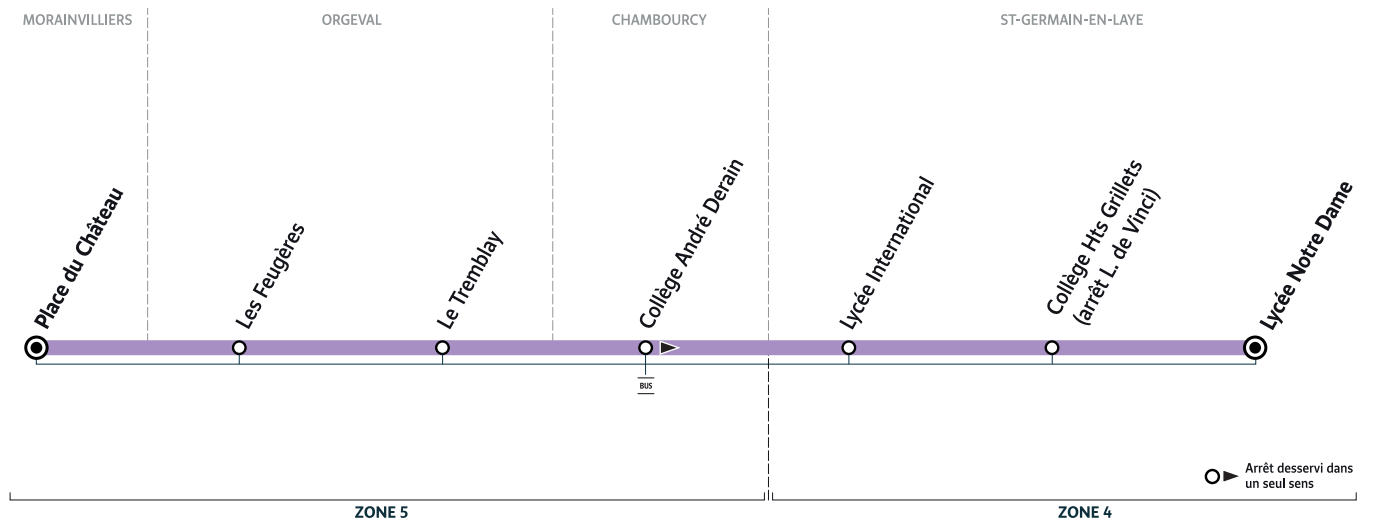

L101

MORAINVILLIERS Place du Château → SAINT-GERMAIN-EN-LAYE Lycée Notre Dame

Horaires valables du 2 septembre 2021 au 7 juillet 2022 en période scolaire

| | | Du lundi au vendredi |
|-----------------------|--|----------------------|
| MORAINVILLIERS | Place du Château | 7:35 |
| ORGEVAL | Les Feugères | 7:38 |
| | Le Tremblay | 7:40 |
| CHAMBOURCY | Collège André Derain | 7:58 |
| SAINT-GERMAIN-EN-LAYE | Lycée International | 8:04 |
| | Collège Hauts Grillets (arrêt L. de Vinci) | 8:10 |
| | Lycée Notre Dame | 8:15 |

L101

SAINT-GERMAIN-EN-LAYE Lycée Notre Dame → MORAINVILLIERS Place du Château

Horaires valables du 2 septembre 2021 au 7 juillet 2022 en période scolaire

| | | Du lundi au vendredi | | |
|-----------------------|--|----------------------|-------|-------|
| SAINT-GERMAIN-EN-LAYE | Lycée Notre Dame (rue de Témar) | 13:10 | 16:10 | 17:25 |
| | Collège Hauts Grillets (arrêt L. de Vinci) | 13:14 | 16:14 | 17:29 |
| | Lycée International | 13:20 | 16:25 | 17:35 |
| ORGEVAL | Le Tremblay | 13:40 | 16:45 | 17:55 |
| | Les Feugères | 13:42 | 16:47 | 17:57 |
| MORAINVILLIERS | Place du Château | 13:45 | 16:50 | 18:00 |