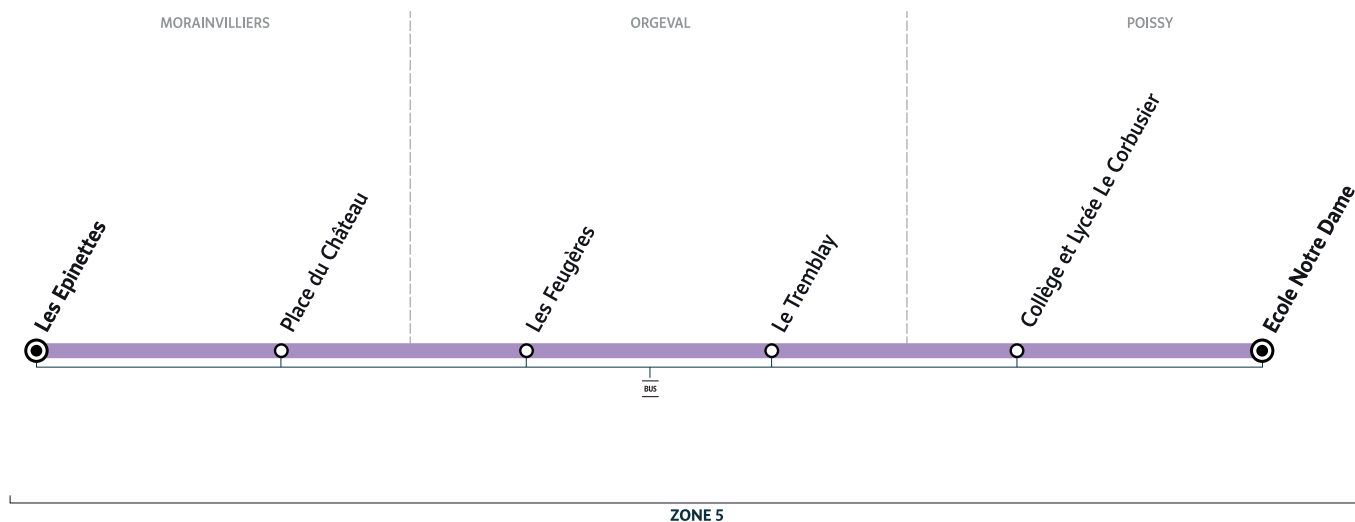

## MORAINVILLIERS Les Epinettes → POISSY Ecole Notre Dame

Horaires valables du 2 septembre 2021 au 7 juillet 2022 en période scolaire

		Du lundi au vendredi
MORAINVILLIERS	Les Epinettes	7:40
	Place du Château	7:42
ORGEVAL	Les Feugères	7:45
	Le Tremblay	7:47
POISSY	Collège et Lycée Le Corbusier	8:05
	Ecole Notre Dame	8:10

 Circule le mercredi uniquement en période scolaire.

 Circule les lundis, mardis, jeudis et vendredis uniquement en période scolaire.