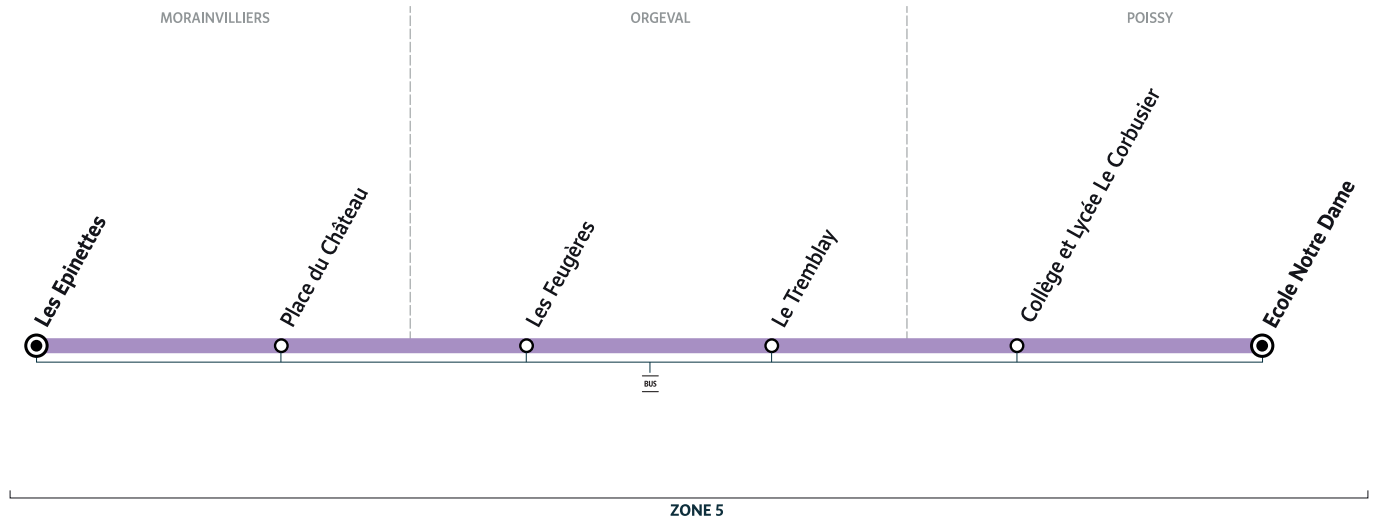

L103

POISSY Ecole Notre Dame → MORAINVILLIERS Les Epinettes

L103 - Septembre 2021

Horaires valables du 2 septembre 2021 au 7 juillet 2022 en période scolaire

		Du lundi au vendredi			
POISSY	Ecole Notre Dame	12:40	16:00	17:00	18:00
	Collège et Lycée Le Corbusier	12:45	16:03	17:03	18:03
ORGEVAL	Le Tremblay	12:57	16:15	17:15	18:15
	Les Feugères	12:59	16:17	17:17	18:17
MORAINVILLIERS	Place du Château	13:02	16:20	17:20	18:20
	Les Epinettes	13:04	16:22	17:22	18:22

Circule le mercredi uniquement en période scolaire.

Circule les lundis, mardis, jeudis et vendredis uniquement en période scolaire.

Bon à savoir

- Pas de service les samedis, dimanches et jours fériés.
- Nos conducteurs s'efforcent en permanence de respecter ces horaires. Les conditions de circulation peuvent toutefois causer occasionnellement des retards.